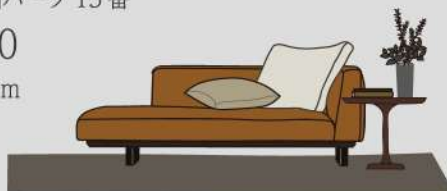

◆ワークショップのご予約・お問合せは (0836)-54-1130 ギャラリー宇部まで

interior select shop
Sanwa Gallery UBE

山口県宇部市西岐波区宇部臨空頭脳パーク13番

☎(0836)54-1130

<http://www.sanwa-gallery.com>

ギャラリー宇部

Homepage Instagram