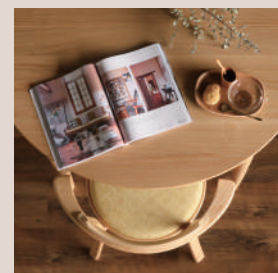

THE CHAIR COLLECTION

座り心地がもたらす幸せのひととき

自分にじっくりくる椅子があれば、居心地の良いくつろぎの場所ができる。
その椅子が、住空間の質をあげ、身も心も心地よく満たしてくれる。
イベント期間中のみ展示している椅子もございます。この機会にぜひご来場ください。

DINING CHAIR

家族が集う食卓。
心地よい椅子で幸せの時を過ごす。

STOOL

快適な高さや座り心地。
作業時間も大切な私の時間。